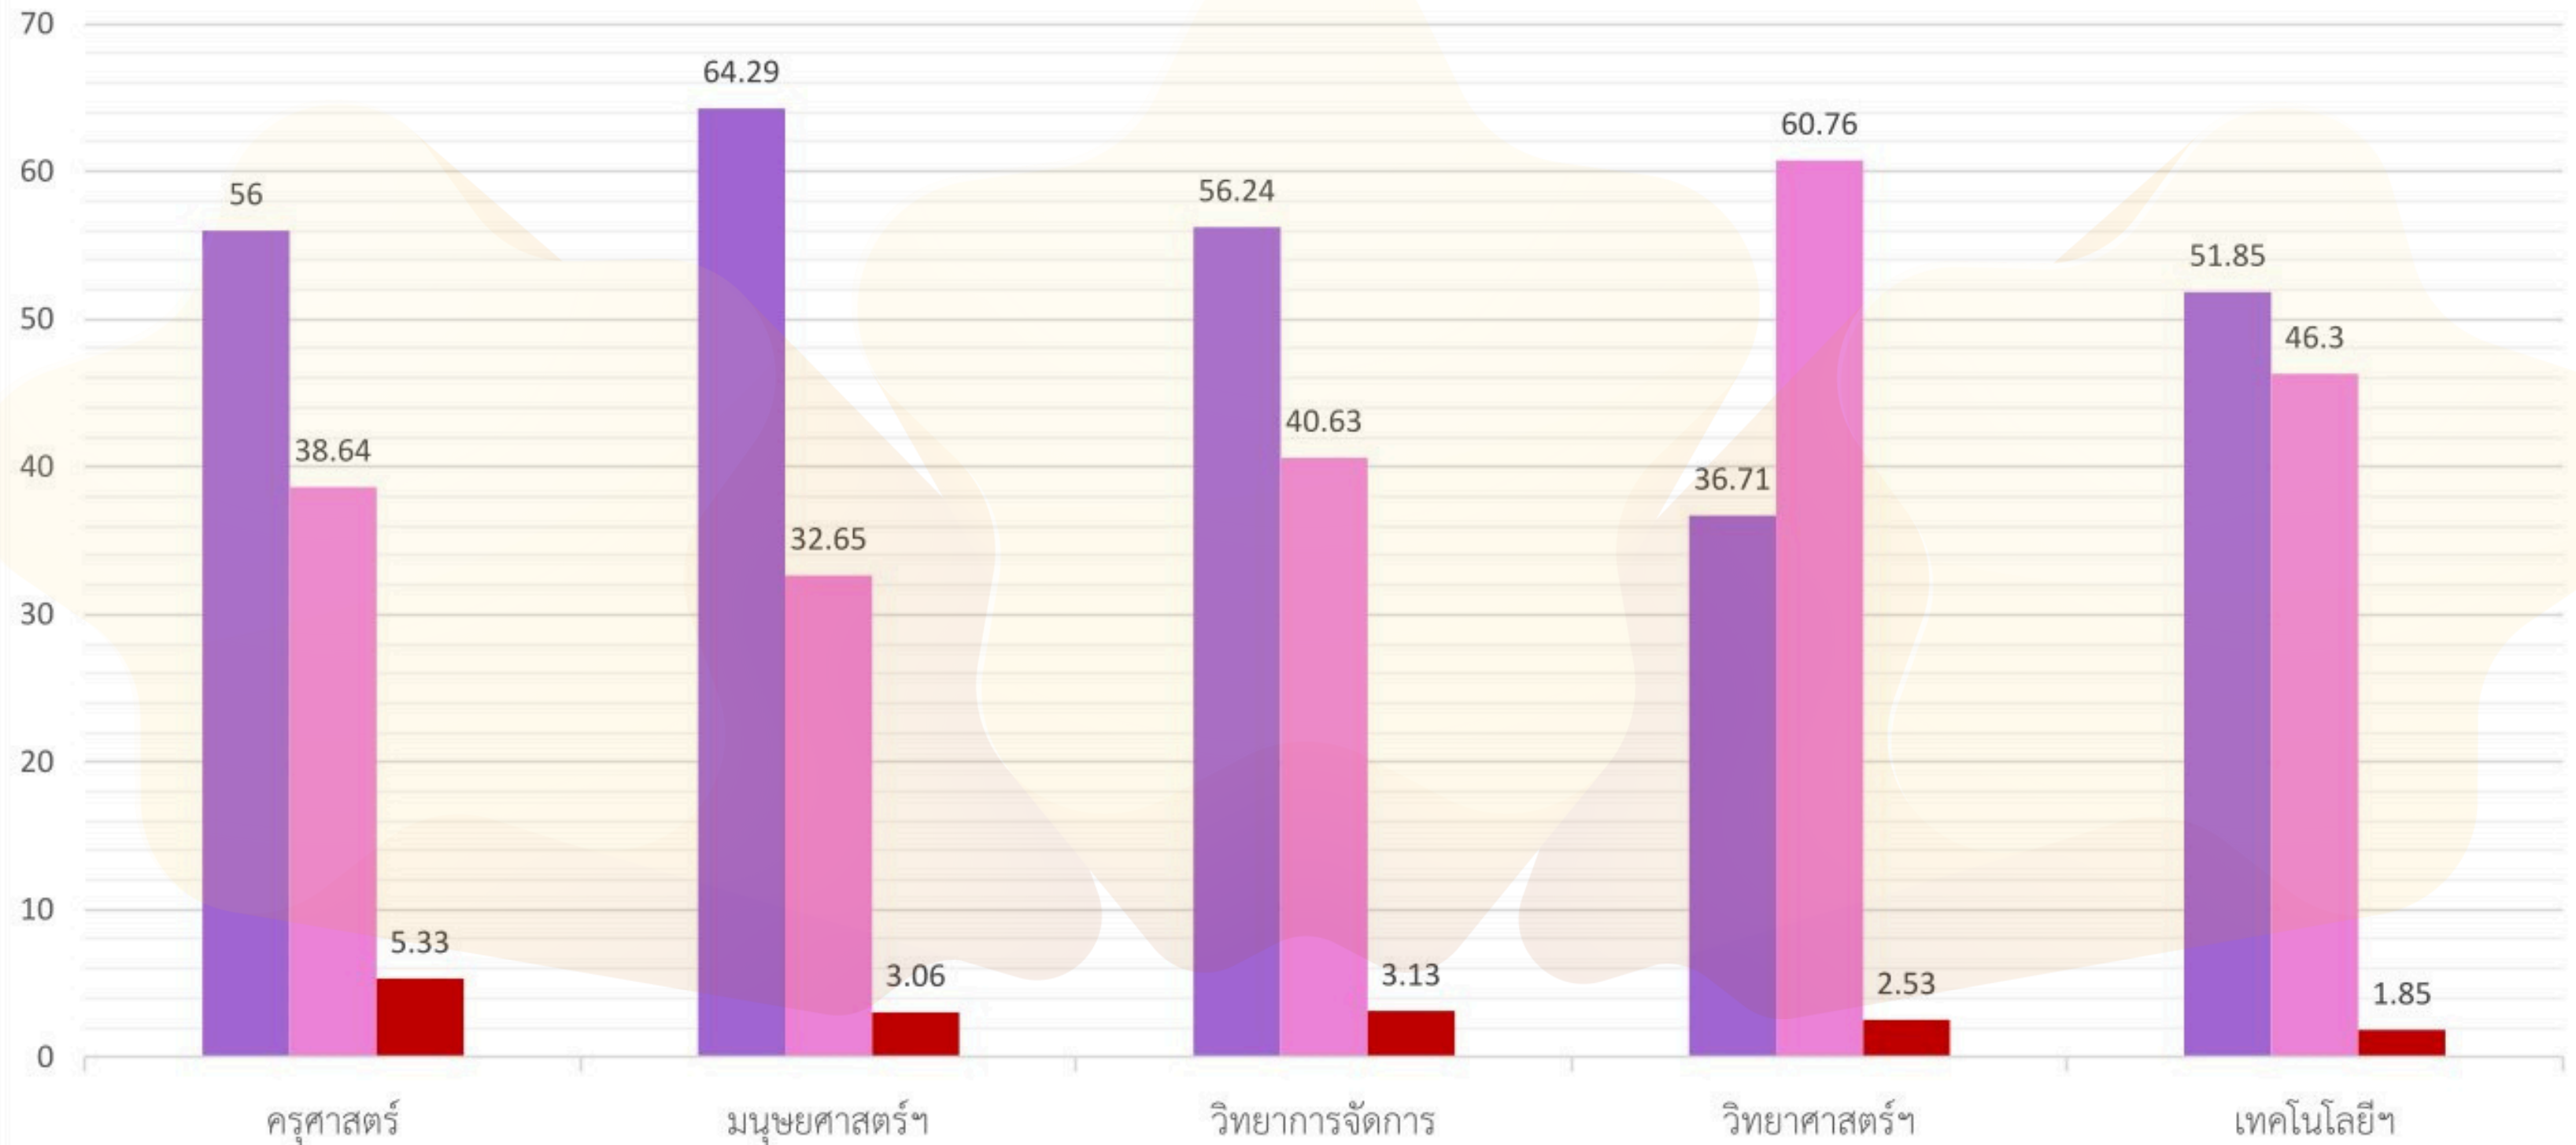

กำหนดการประชุม ปี 2568

1
2
3
4
5
6
7
8
9

15 มกราคม 2568

13 มีนาคม 2568

8 พฤษภาคม 2568

17 กรกฎาคม 2568

14 สิงหาคม 2568

11 กันยายน 2568