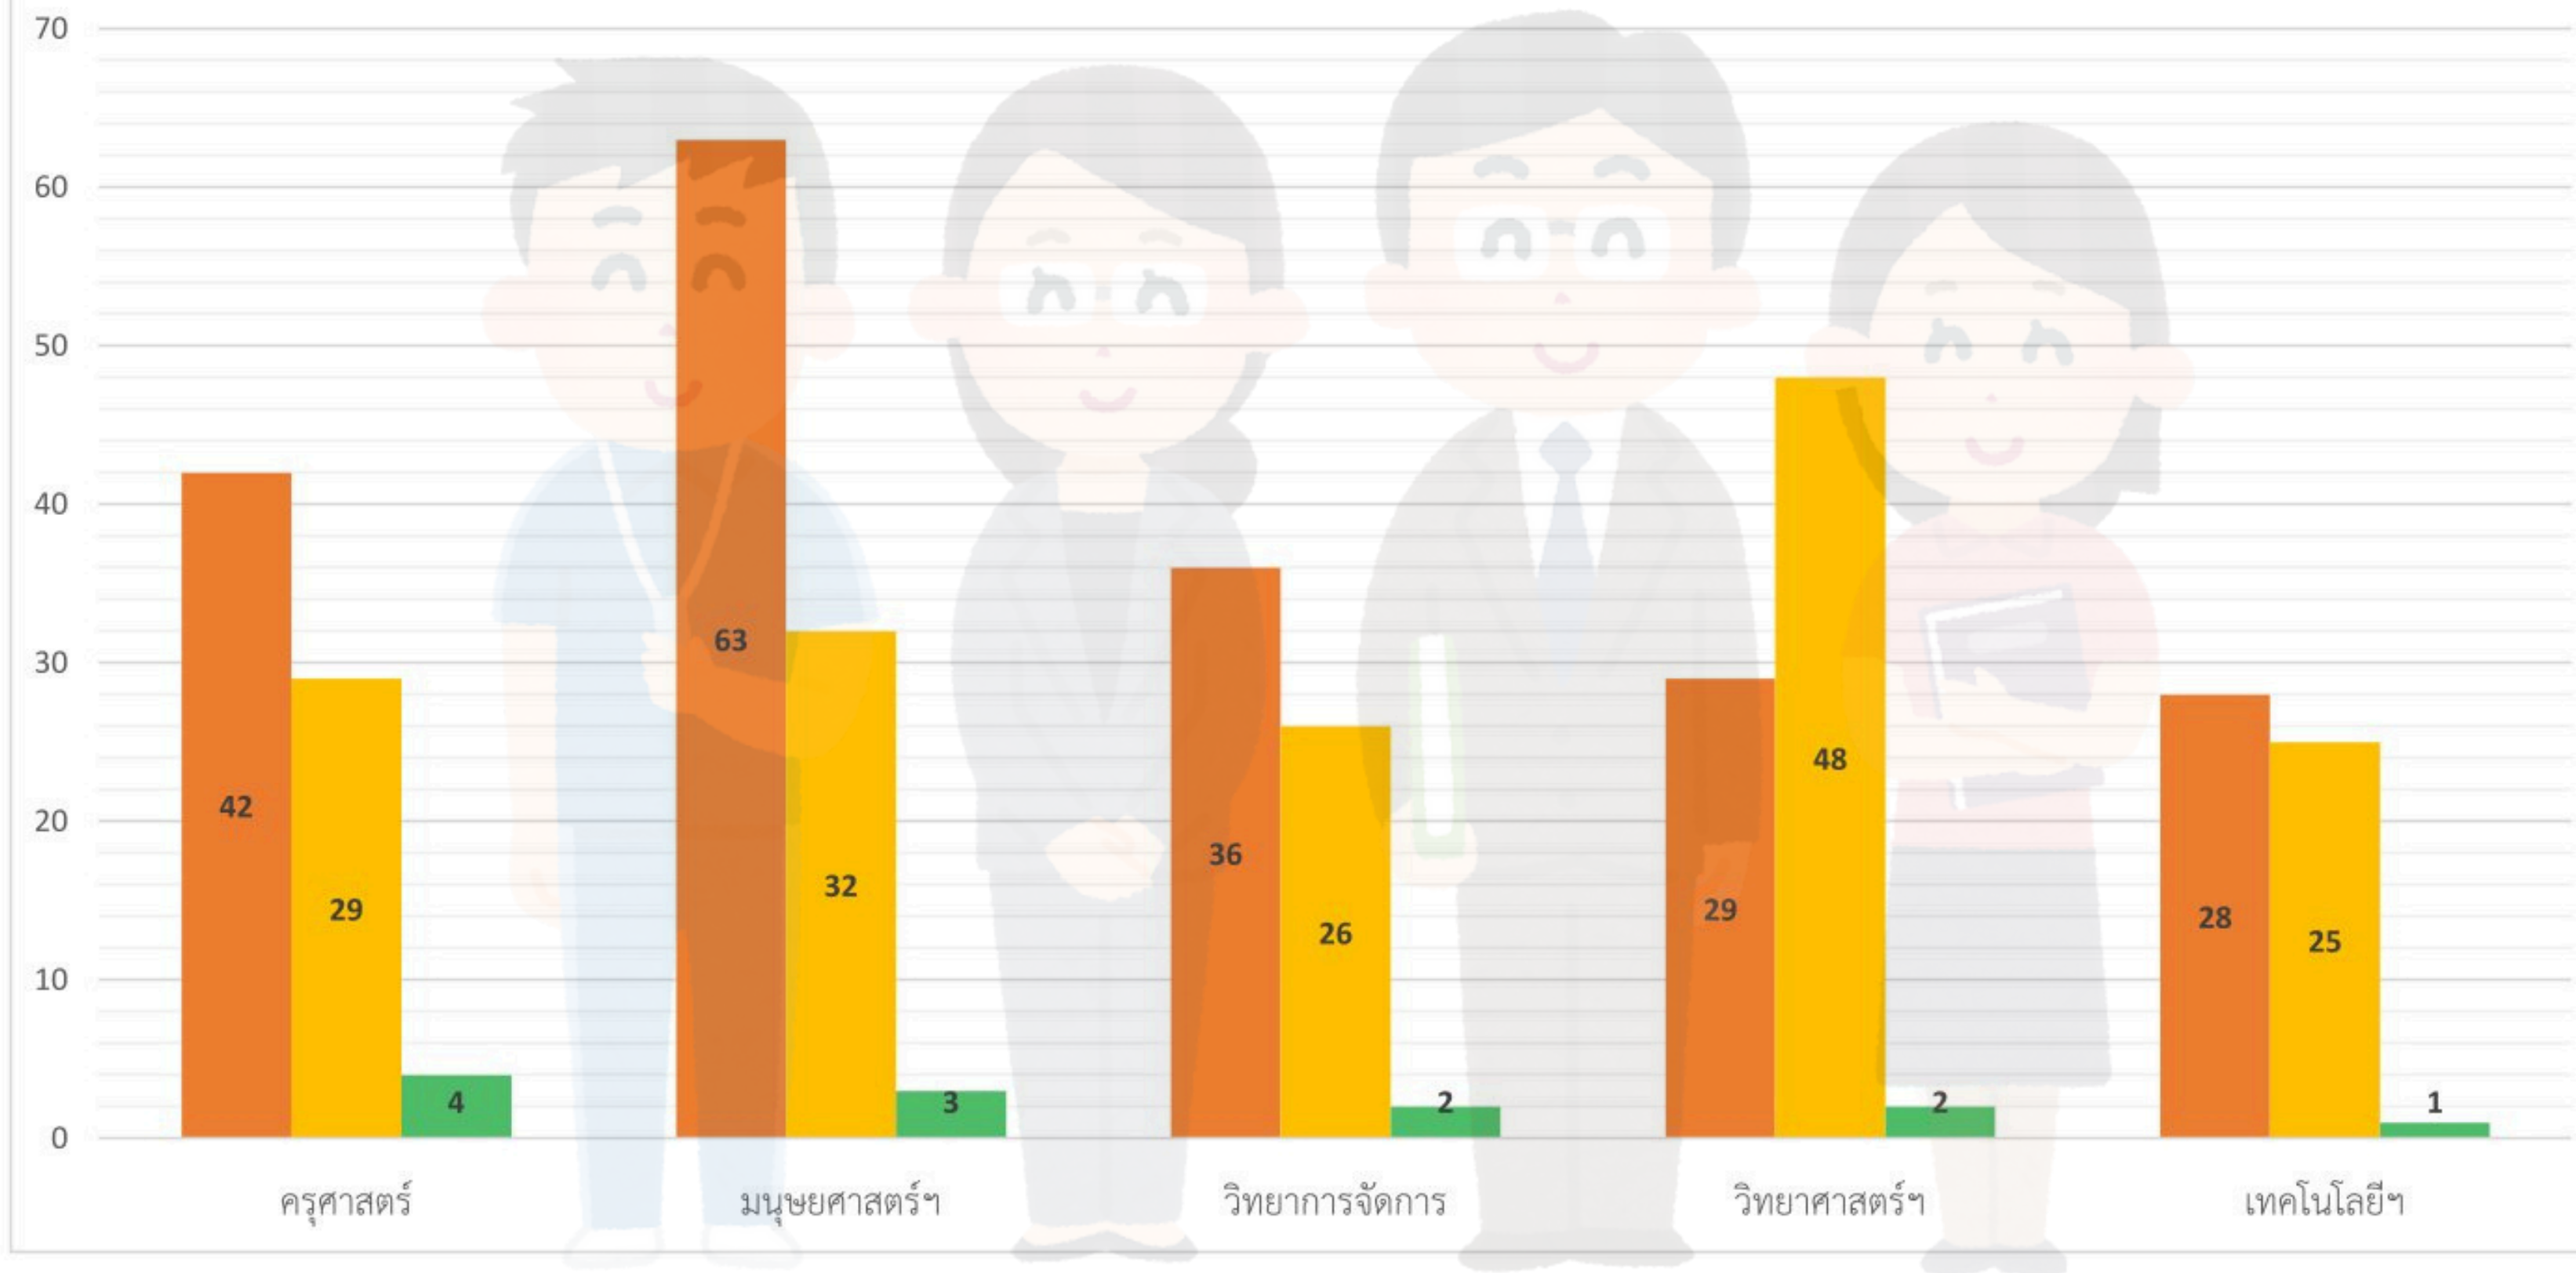

จำนวนผู้ดำรงตำแหน่งทางวิชาการ มหาวิทยาลัยราชภัฏนครศรีธรรมราช

■ อาจารย์ ■ ผู้ช่วยศาสตราจารย์ ■ รองศาสตราจารย์