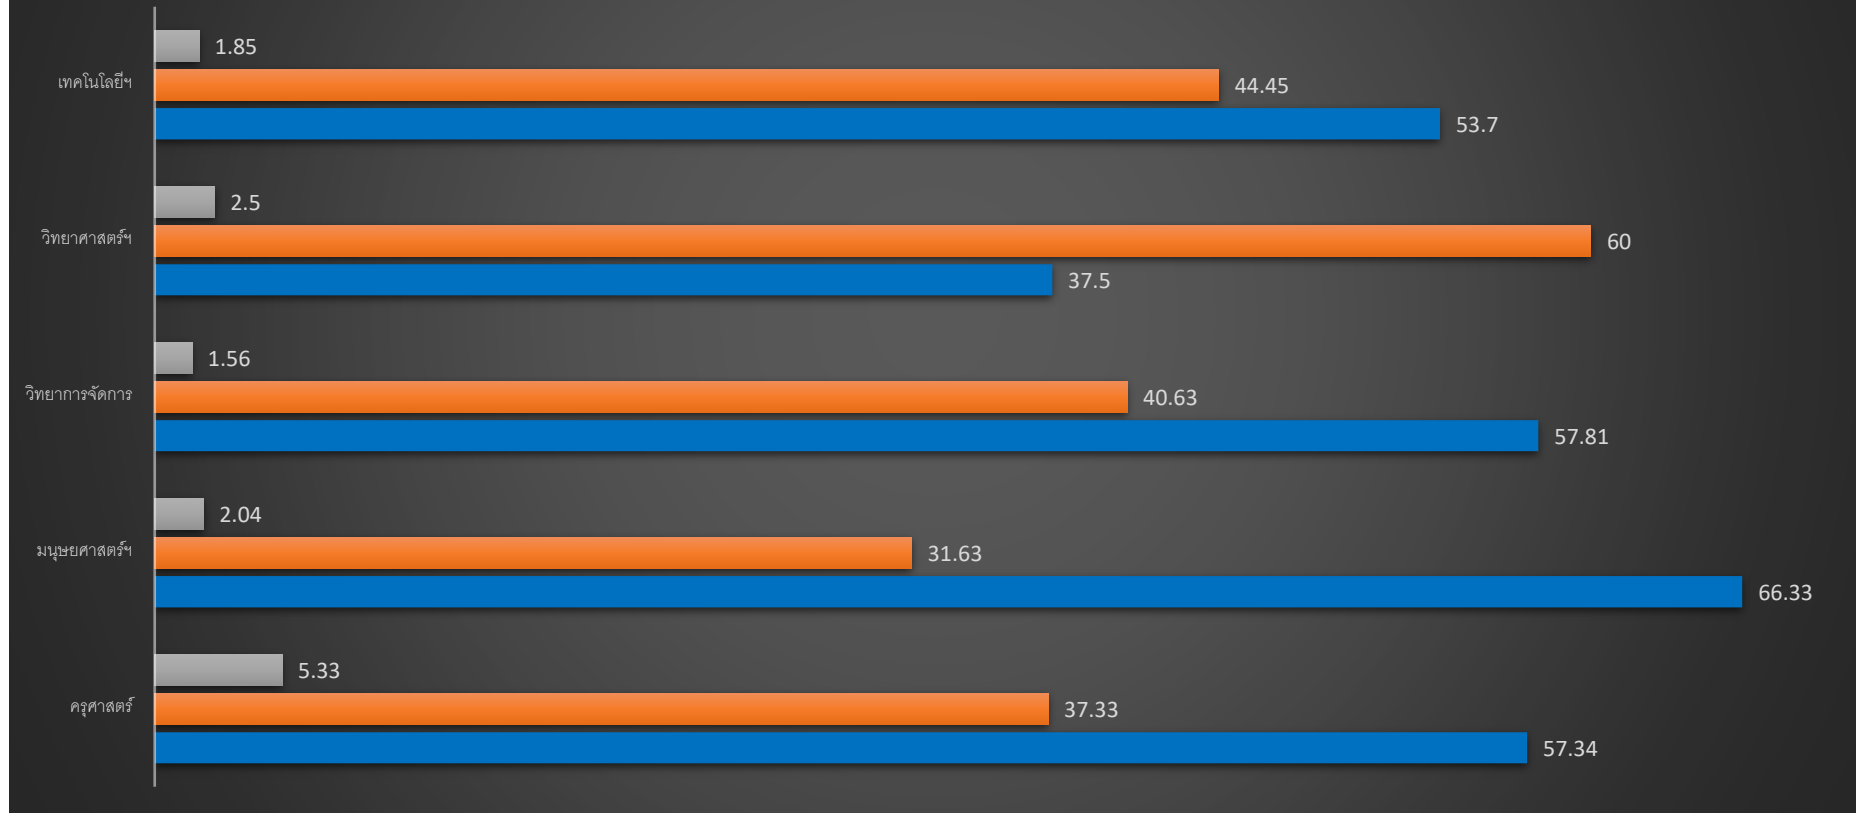

ร้อยละผู้ดำรงตำแหน่งทางวิชาการ มหาวิทยาลัยราชภัฏนครศรีธรรมราช

■ รองศาสตราจารย์ ■ ผู้ช่วยศาสตราจารย์ ■ อาจารย์

ข้อมูล ณ วันที่ 13 กุมภาพันธ์ 2568