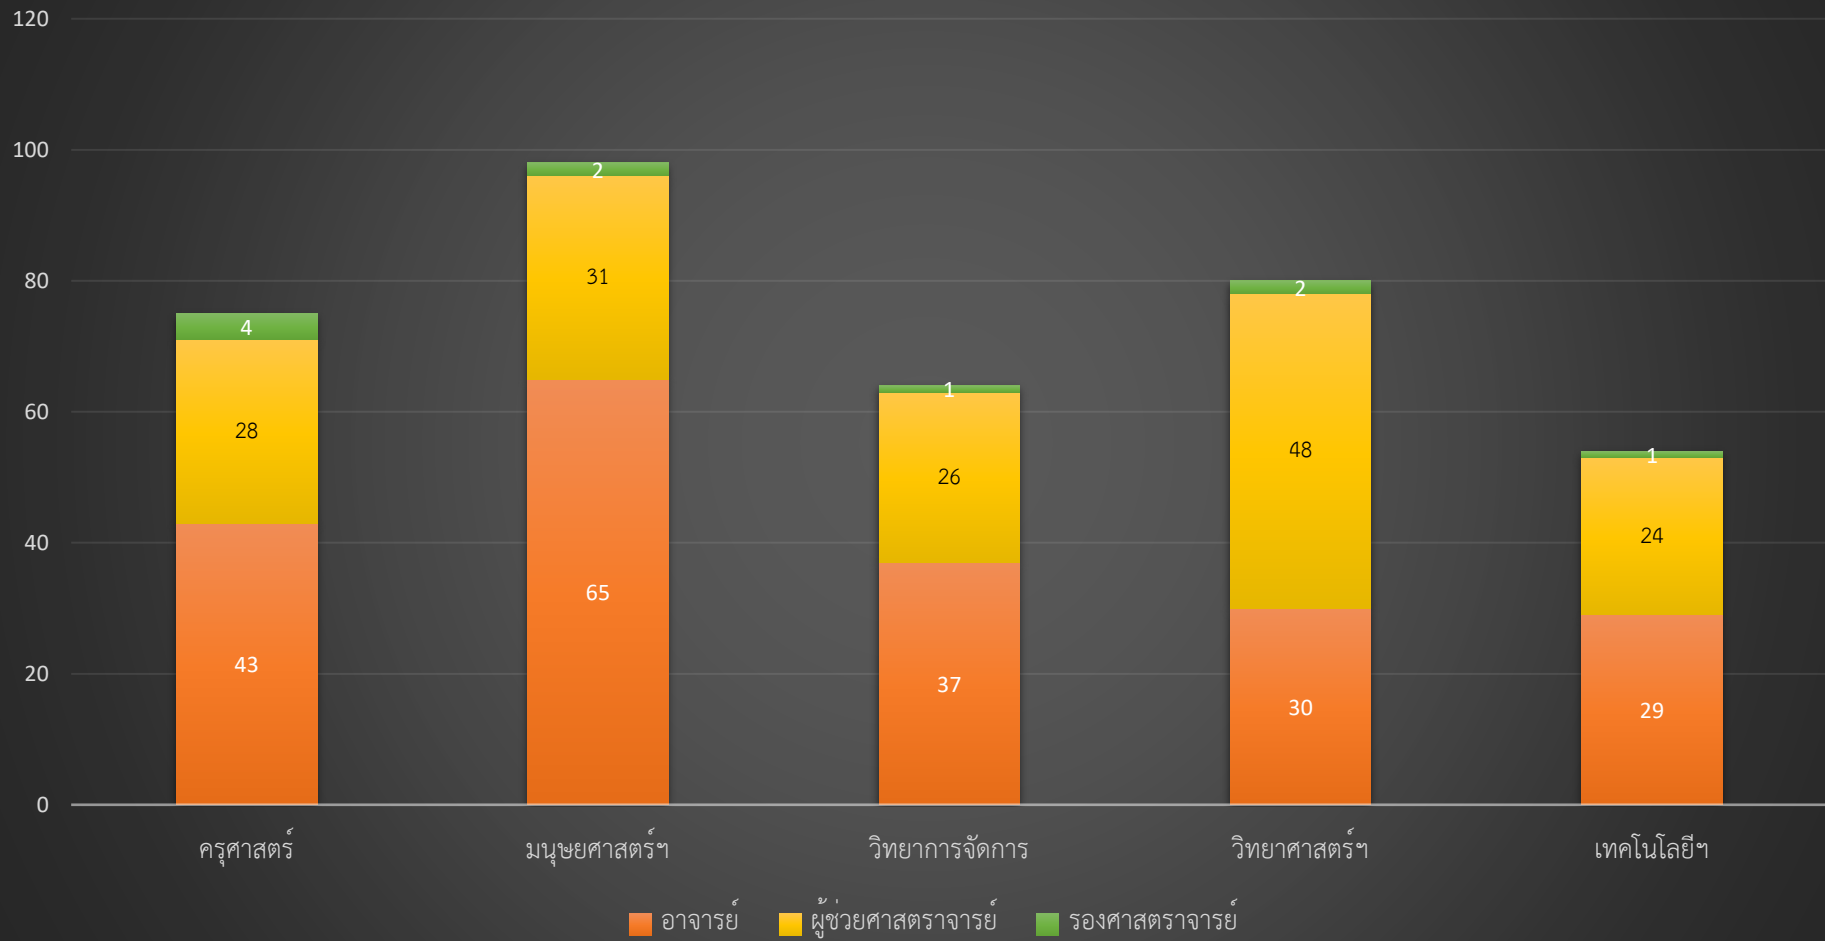

### จำนวนผู้ดำรงตำแหน่งทางวิชาการ มหาวิทยาลัยราชภัฏนครศรีธรรมราช

ข้อมูล ณ วันที่ 13 กุมภาพันธ์ 2568

# ร้อยละผู้ดำรงตำแหน่งทางวิชาการ มหาวิทยาลัยราชภัฏนครศรีธรรมราช

■ รองศาสตราจารย์ ■ ผู้ช่วยศาสตราจารย์ ■ อาจารย์

ข้อมูล ณ วันที่ 13 กุมภาพันธ์ 2568

เปรียบเทียบร้อยละผู้ดำรงตำแหน่งทางวิชาการ มหาวิทยาลัยราชภัฏนครศรีธรรมราช  
ปี พ.ศ.2564 - 2568