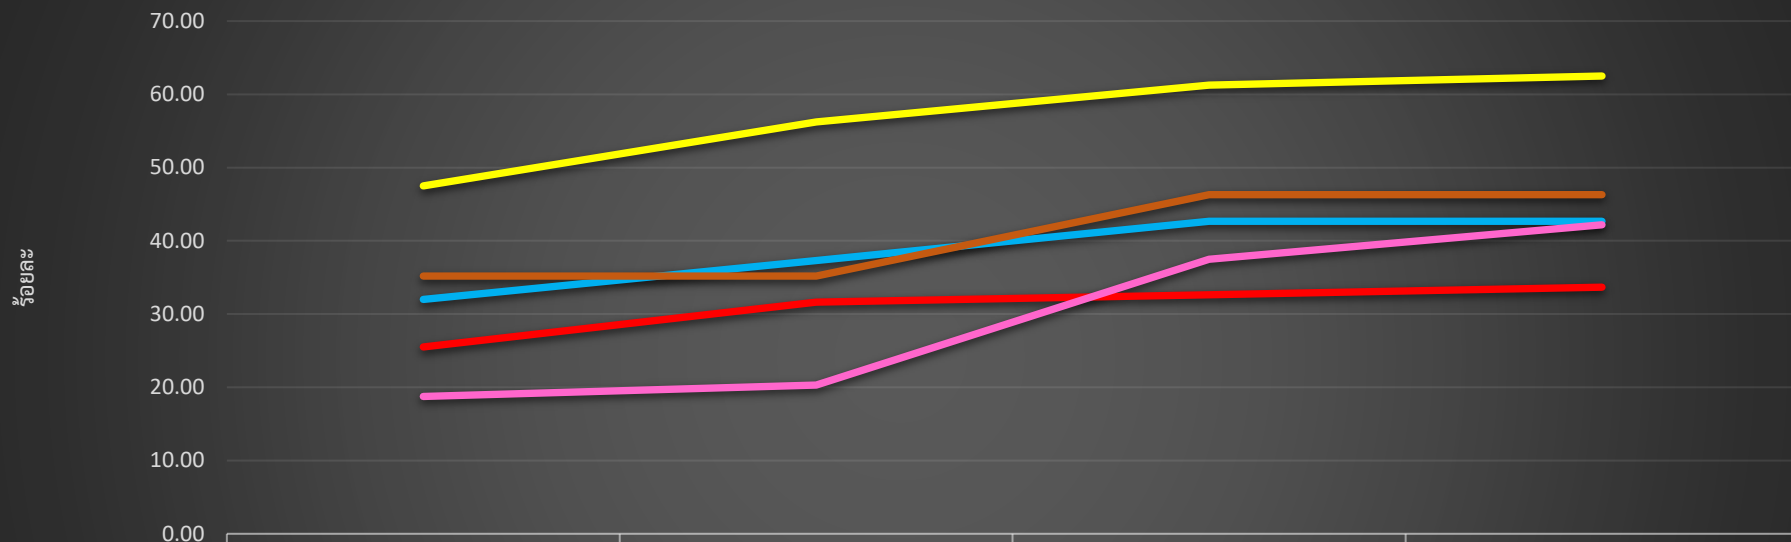

### จำนวนผู้ดำรงตำแหน่งทางวิชาการ มหาวิทยาลัยราชภัฏนครศรีธรรมราช

ข้อมูล ณ วันที่ 13 กุมภาพันธ์ 2568

# ร้อยละผู้ดำรงตำแหน่งทางวิชาการ มหาวิทยาลัยราชภัฏนครศรีธรรมราช

■ รองศาสตราจารย์ ■ ผู้ช่วยศาสตราจารย์ ■ อาจารย์

ข้อมูล ณ วันที่ 13 กุมภาพันธ์ 2568

เปรียบเทียบร้อยละผู้ดำรงตำแหน่งทางวิชาการ มหาวิทยาลัยราชภัฏนครศรีธรรมราช  
ปี พ.ศ.2564 - 2568